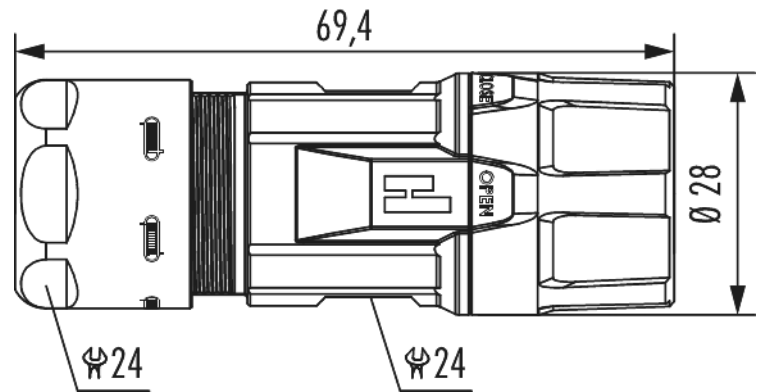

Gehäuse TWILOCK-S Kabelsteckverbinder M23 Signal

Artikelnummer 7166400005

Technische Daten

Gehäusebauform	Kabel
Material Gehäuse	Messing , Zink-Druckguss
Material Gehäuseoberfläche	vernickelt
Ausführung	TWILOCK-S
Innengewinde steckseitig	M23 x 1
TWILOCK/TWILOCK-S-Ø steckseitig	28 mm
Verriegelungsart	Verschrauben
Schirmung	geschirmt
Material Dichtungen/O-Ringe	NBR
Schlüsselweite (SW1/SW2)	24/24 mm
Kabeldurchmesser	3 - 7 mm
Temperaturbereich	-40°C bis +125°C
Schutzart	IP 67 , IP 69 K

Gehäuse TWILOCK-S Kabelsteckverbinder M23 Signal

Artikelnummer 716640000S

Kaufmännische Daten

Verpackungseinheit	25
EAN-Code	4033878503010
Gewicht (Stammdaten)	0,0708 kg
ETIM 7	EC003556
ETIM 8	EC003556
ETIM 9	EC003556
eCl@ss 10.1	27440224
Zolltarifnummer	85366990