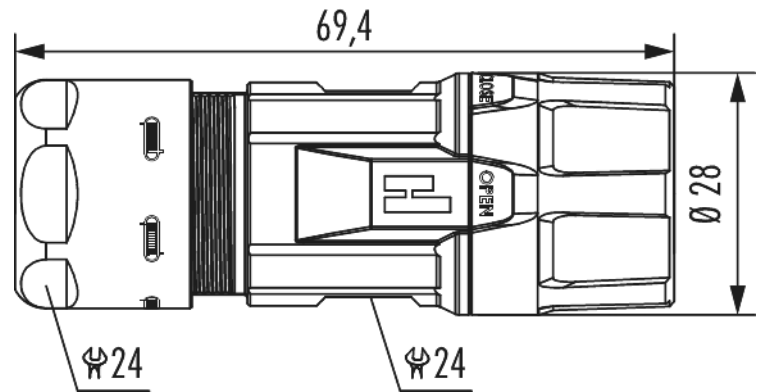

# Gehäuse TWILOCK Kabelsteckverbinder M23 Signal

Artikelnummer 7166600000

## Technische Daten

Gehäusebauform	Kabel
Material Gehäuse	Messing , Zink-Druckguss
Material Gehäuseoberfläche	vernickelt
Ausführung	TWILOCK
Innengewinde steckseitig	M23 x 1
TWILOCK/TWILOCK-S-Ø steckseitig	28 mm
Verriegelungsart	Verschrauben
Schirmung	geschirmt
Material Dichtungen/O-Ringe	NBR
Schlüsselweite (SW1/SW2)	24/24 mm
Kabeldurchmesser	11 - 17 mm
Temperaturbereich	-40°C bis +125°C
Schutzart	IP 67 , IP 69 K