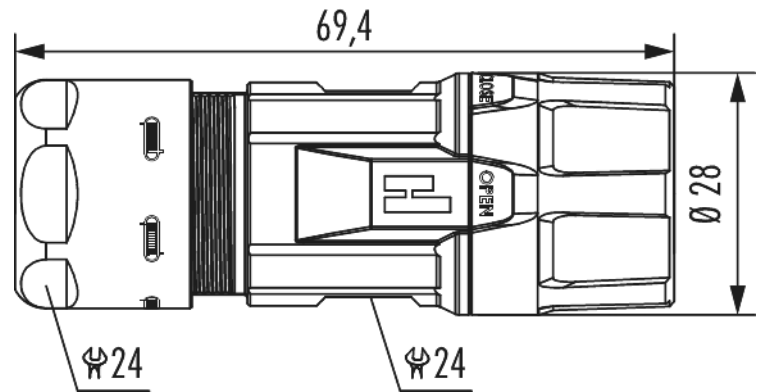

Gehäuse TWILOCK-S Kabelsteckverbinder M23 Signal

Artikelnummer 716660000S

Technische Daten

Gehäusebauform	Kabel
Material Gehäuse	Messing , Zink-Druckguss
Material Gehäuseoberfläche	vernickelt
Ausführung	TWILOCK-S
Innengewinde steckseitig	M23 x 1
TWILOCK/TWILOCK-S-Ø steckseitig	28 mm
Verriegelungsart	Verschrauben
Schirmung	geschirmt
Material Dichtungen/O-Ringe	NBR
Schlüsselweite (SW1/SW2)	24/24 mm
Kabeldurchmesser	11 - 17 mm
Temperaturbereich	-40°C bis +125°C
Schutzart	IP 67 , IP 69 K

Gehäuse TWILOCK-S Kabelsteckverbinder M23 Signal

Artikelnummer 716660000S

Kaufmännische Daten

Verpackungseinheit	25
EAN-Code	4033878503058
Gewicht (Stammdaten)	0,0708 kg
ETIM 7	EC003556
ETIM 8	EC003556
ETIM 9	EC003556
eCl@ss 10.1	27440224
Zolltarifnummer	85366990