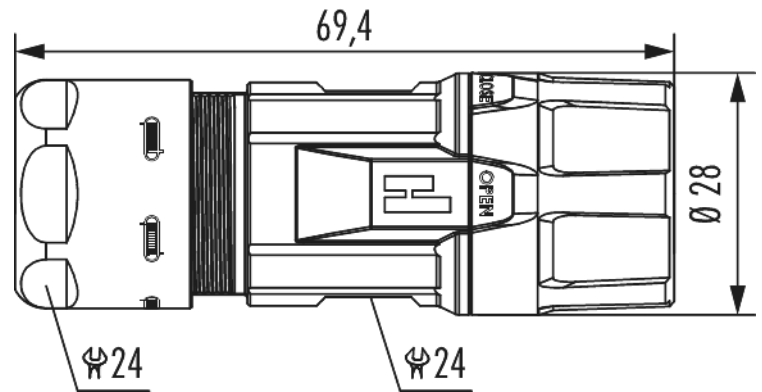

Gehäuse TWILOCK-S Kabelsteckverbinder M23 Signal

Artikelnummer 716660005

Technische Daten

Gehäusebauform	Kabel
Material Gehäuse	Messing , Zink-Druckguss
Material Gehäuseoberfläche	vernickelt
Ausführung	TWILOCK-S
Innengewinde steckseitig	M23 x 1
TWILOCK/TWILOCK-S-Ø steckseitig	28 mm
Verriegelungsart	Verschrauben
Schirmung	geschirmt
Material Dichtungen/O-Ringe	NBR
Schlüsselweite (SW1/SW2)	24/24 mm
Kabeldurchmesser	11 - 17 mm
Temperaturbereich	-40°C bis +125°C
Schutzart	IP 67 , IP 69 K

Gehäuse TWILOCK-S Kabelsteckverbinder M23 Signal

Artikelnummer 716660000S

Kaufmännische Daten

Verpackungseinheit	25
EAN-Code	4033878503058
Gewicht (Stammdaten)	0,0708 kg
ETIM 7	EC003556
ETIM 8	EC003556
ETIM 9	EC003556
eCl@ss 10.1	27440224
Zolltarifnummer	85366990