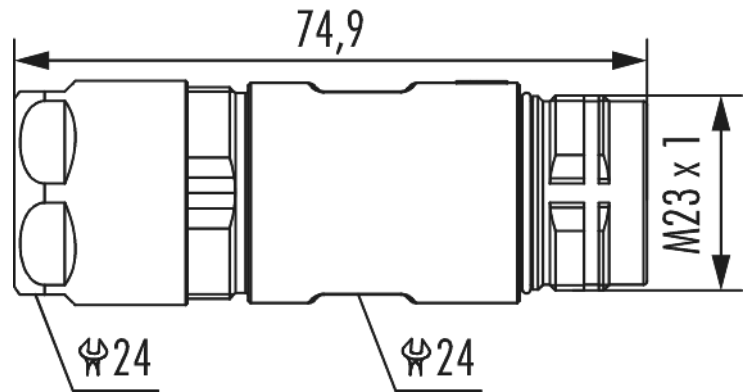

Gehäuse Kupplungssteckverbinder M23 Profinet

Artikelnummer 7208600000

Technische Daten

Gehäusebauform	Kupplung
Material Gehäuse	Messing , Zink-Druckguss
Material Gehäuseoberfläche	vernickelt
Ausführung	Schraub
Außengewinde steckseitig	M23 x 1
Verriegelungsart	Verschrauben
Schirmung	geschirmt
Material Dichtungen/O-Ringe	NBR
Schlüsselweite (SW1/SW2)	24/24 mm
Kabeldurchmesser	11 - 17 mm
Temperaturbereich	-40°C bis +125°C
Schutzart	IP 67
passende Kontakteinsätze	7003920101

Gehäuse Kupplungssteckverbinder M23 Profinet

Artikelnummer 7208600000

Kaufmännische Daten

Verpackungseinheit	5
EAN-Code	4033878503096
Gewicht (Stammdaten)	0,07866 kg
ETIM 7	EC003556
ETIM 8	EC003556
ETIM 9	EC003556
eCl@ss 10.1	27440224
Zolltarifnummer	85366990