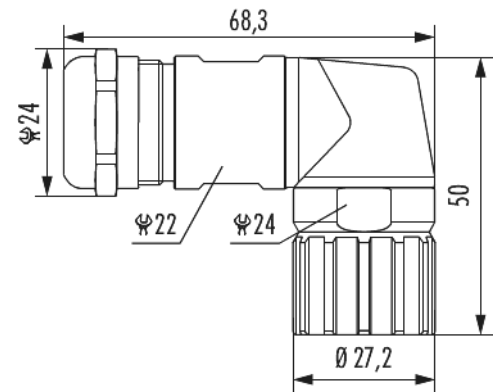

Gehäuse Winkelkabelsteckverbinder M23 Signal

Artikelnummer 7300500000

Technische Daten

Material Gehäuse	Messing , Zink-Druckguss
Material Gehäuseoberfläche	vernickelt
Ausführung	orientierbar
Innengewinde steckseitig	M23 x 1
Rändelmutter-Ø steckseitig	27,2 mm
Verriegelungsart	Verschrauben
Schirmung	ungeschirmt
Material Dichtungen/O-Ringe	NBR
Schlüsselweite (SW1/SW2)	22/24 mm
Kabeldurchmesser	7 - 12 mm
Temperaturbereich	-40°C bis +125°C
Schutzart	IP 67 , IP 69 K

Gehäuse Winkelkabelsteckverbinder M23 Signal

Artikelnummer 7300500000

Kaufmännische Daten

Verpackungseinheit	25
EAN-Code	4033878503225
Gewicht (Stammdaten)	0,13168 kg
ETIM 7	EC003556
ETIM 8	EC003556
ETIM 9	EC003556
eCl@ss 10.1	27440224
Zolltarifnummer	85366990