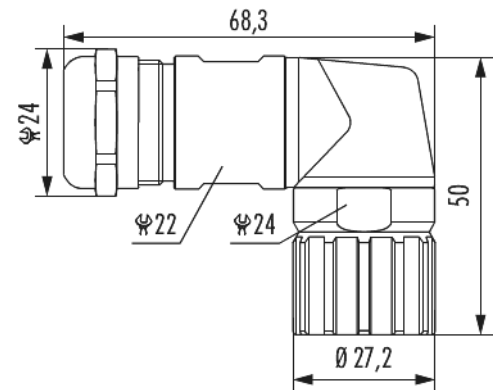

Gehäuse Winkelkabelsteckverbinder M23 Signal

Artikelnummer 7300600000

Technische Daten

Material Gehäuse	Messing , Zink-Druckguss
Material Gehäuseoberfläche	vernickelt
Ausführung	orientierbar
Innengewinde steckseitig	M23 x 1
Rändelmutter-Ø steckseitig	27,2 mm
Verriegelungsart	Verschrauben
Schirmung	ungeschirmt
Material Dichtungen/O-Ringe	NBR
Schlüsselweite (SW1/SW2)	22/24 mm
Kabeldurchmesser	10 - 14 mm
Temperaturbereich	-40°C bis +125°C
Schutzart	IP 67 , IP 69 K

Gehäuse Winkelkabelsteckverbinder M23 Signal

Artikelnummer 7300600000

Kaufmännische Daten

Verpackungseinheit	25
EAN-Code	4033878503232
Gewicht (Stammdaten)	0,13444 kg
ETIM 7	EC003556
ETIM 8	EC003556
ETIM 9	EC003556
eCl@ss 10.1	27440224
Zolltarifnummer	85366990