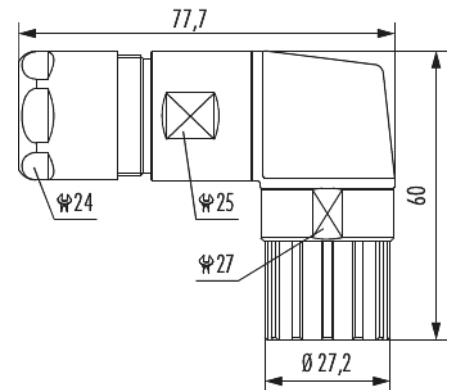

Gehäuse Winkelkabelsteckverbinder M23 Signal

Artikelnummer 7306500000

Technische Daten

Material Gehäuse	Messing , Zink-Druckguss
Material Gehäuseoberfläche	vernickelt
Ausführung	drehbar , EMV
Innengewinde steckseitig	M23 x 1
Rändelmutter-Ø steckseitig	27,2 mm
Verriegelungsart	Verschrauben
Schirmung	geschirmt
Material Dichtungen/O-Ringe	NBR
Kabeldurchmesser	7 - 12 mm
Temperaturbereich	-40 °C bis +125 °C
Schutzart	IP 67 , IP 69 K

Gehäuse Winkelkabelsteckverbinder M23 Signal

Artikelnummer 7306500000

Kaufmännische Daten

Verpackungseinheit	10
EAN-Code	4033878503263
Gewicht (Stammdaten)	0,1526 kg
ETIM 7	EC003556
ETIM 8	EC003556
ETIM 9	EC003556
eCl@ss 10.1	27440224
Zolltarifnummer	85366990