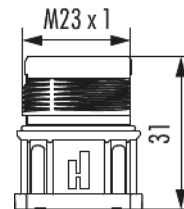

### Technische Daten

Material Gehäuse	Messing , Zink-Druckguss
Material Gehäuseoberfläche	vernickelt
Montageart	Vorderwand
Ausführung	TWILOCK-S
Außengewinde steckseitig	M23 x 1
Verriegelungsart	Verschrauben
Schirmung	ungeschirmt
Dichtungsart	O-Ring
Material Dichtungen/O-Ringe	FKM (FPM) , NBR
Einbaumaße	Ø 20 + 0,1 mm
Flansch	25 x 25 mm
Lochabstand	19,8 mm
Lochdurchmesser	4 x Ø 3,2 mm
Temperaturbereich	-40°C bis +125°C
Schutzart	IP 67 , IP 69 K