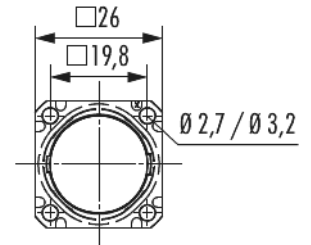

### Technische Daten

Material Gehäuse	Messing , Zink-Druckguss
Material Gehäuseoberfläche	vernickelt
Montageart	Vorderwand
Ausführung	TWILOCK-S
Außengewinde steckseitig	M23 x 1
Verriegelungsart	Verschrauben
Schirmung	ungeschirmt
Dichtungsart	O-Ring
Material Dichtungen/O-Ringe	FKM (FPM) , NBR
Einbaumaße	Ø 20 + 0,1 mm
Flansch	25 x 25 mm
Lochabstand	19,8 mm
Lochdurchmesser	4 x Ø 3,2 mm
Temperaturbereich	-40°C bis +125°C
Schutzart	IP 67 , IP 69 K