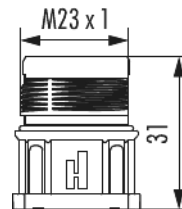

### Technische Daten

Material Gehäuse	Messing , Zink-Druckguss
Material Gehäuseoberfläche	vernickelt
Montageart	Vorderwand
Ausführung	TWILOCK-S
Außengewinde steckseitig	M23 x 1
Verriegelungsart	Verschrauben
Schirmung	ungeschirmt
Dichtungsart	O-Ring
Material Dichtungen/O-Ringe	FKM (FPM) , NBR
Einbaumaße	Ø 20 + 0,1 mm
Flansch	25 x 25 mm
Lochabstand	19,8 mm
Lochdurchmesser	4 x Ø 3,2 mm
Temperaturbereich	-40°C bis +125°C
Schutzart	IP 67 , IP 69 K