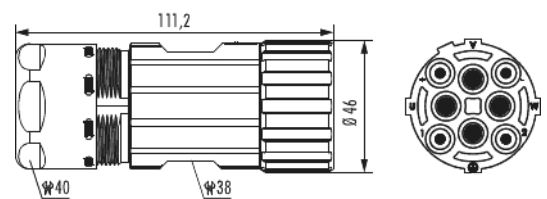

Gehäuse inkl. Einsatz Kabelsteckverbinder M40 Leistung - 8-polig

Artikelnummer 7710643000

Technische Daten

Gehäusebauform	Kabel
Material Gehäuse	Messing , Zink-Druckguss
Material Gehäuseoberfläche	vernickelt
Einsatz	Buchse
Ausführung	Schraub
Außengewinde steckseitig	-
Innengewinde steckseitig	M40 x 1,5
Rändelmutter-Ø steckseitig	46 mm
TWILOCK-Gewinde	-
Verriegelungsart	Verschrauben
Schirmung	geschirmt
Dichtungsart	O-Ring
Material Dichtungen/O-Ringe	FKM (FPM) , NBR
Schlüsselweite (SW1/SW2)	40/38 mm
Kabeldurchmesser	13 - 18 mm
Länge (L)	111,2 mm

Gehäuse inkl. Einsatz Kabelsteckverbinder M40 Leistung - 8-polig

Artikelnummer 7710643000

Temperaturbereich	-40 °C bis +125 °C
Verschmutzungsgrad	3
Schutzart	IP 67 , IP 69 K
Anschlussart	Crimpen
Polzahl	8
Polbild	4 + 3 + PE
Farbe Kontakteinsatz	blau
Material Isolierkörper	PBT
Material Ethernet-Einsatz	-
Anzahl der Kontakte Signal	4
Anzahl der Kontakte Leistung	3
Anzahl der Kontakte PE	1
Kontakt-Ø Signal	2 mm
Kontakt-Ø Leistung	3,6 mm
Anschlussquerschnitt Daten	-
Anschlussquerschnitt Signal	0,14 - 1,5 mm ²
Anschlussquerschnitt Leistung	2,5 - 16 mm ²
Anschlussbereich	0,14 - 16 mm ²
Nennstrom Signal	28 A
Nennstrom Leistung	55 A
Nennspannung bei Verschmutzungsgrad 3 Signal	300 V [~]
Nennspannung bei Verschmutzungsgrad 3 Leistung	600 V [~]
Prüfspannung Signal	2500 V [~]

Gehäuse inkl. Einsatz Kabelsteckverbinder M40 Leistung - 8-polig

Artikelnummer 7710643000

Prüfspannung Leistung	4000 V \sim
Isolationswiderstand Signal	> 10 ¹³
Isolationswiderstand Leistung	> 10 ¹³
max. Übergangswiderstand Signal	3 mOhm
max. Übergangswiderstand Leistung	1 mOhm
Steckzyklen	> 500
passende Datenkontakte	-
passende Signalkontakte	7015952002
passende Leistungskontakte	7015953602 , 7015953612 , 7015953622 , 7015953624 , 7015953632
passende PE-/FE-Kontakte	7015953602 , 7015953612 , 7015953622 , 7015953624 , 7015953632