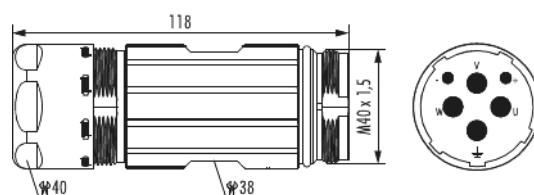

Gehäuse inkl. Einsatz Kabelsteckverbinder M40 Leistung - 6-polig

Artikelnummer 7720623000

Technische Daten

Gehäusebauform	Kupplung
Material Gehäuse	Messing , Zink-Druckguss
Material Gehäuseoberfläche	vernickelt
Einsatz	Stift
Ausführung	Schraub
Außengewinde steckseitig	M40 x 1,5
Rändelschraube-Ø steckseitig	40 mm
Verriegelungsart	Verschrauben
Schirmung	geschirmt
Dichtungsart	O-Ring
Material Dichtungen/O-Ringe	FKM (FPM) , NBR
Schlüsselweite (SW1/SW2)	40/38 mm
Kabeldurchmesser	13 - 18 mm
Länge (L)	118 mm
Temperaturbereich	-40 °C bis +125 °C
Verschmutzungsgrad	3

Gehäuse inkl. Einsatz Kabelsteckverbinder M40 Leistung - 6-polig

Artikelnummer 7720623000

Schutzart	IP 67 , IP 69 K
Anschlussart	Crimpen
Polzahl	6
Polbild	2 + 3 + PE
Farbe Kontakteinsatz	blau
Material Isolierkörper	PBT
Anzahl der Kontakte Signal	2
Anzahl der Kontakte Leistung	3
Anzahl der Kontakte PE	1
Kontakt-Ø Signal	2 mm
Kontakt-Ø Leistung	3,6 mm
Anschlussquerschnitt Signal	0,14 - 1,5 mm ²
Anschlussquerschnitt Leistung	2,5 - 16 mm ²
Anschlussbereich	0,14 - 16 mm ²
Nennstrom Signal	28 A
Nennstrom Leistung	55 A
Nennspannung bei Verschmutzungsgrad 3 Signal	300 V [~]
Nennspannung bei Verschmutzungsgrad 3 Leistung	600 V [~]
Prüfspannung Signal	2500 V [~]
Prüfspannung Leistung	4000 V [~]
Isolationswiderstand Signal	> 10 ¹³
Isolationswiderstand Leistung	> 10 ¹³
max. Übergangswiderstand Signal	3 mOhm

Gehäuse inkl. Einsatz Kabelsteckverbinder M40 Leistung - 6-polig

Artikelnummer 7720623000

Kaufmännische Daten

Verpackungseinheit	5
EAN-Code	4033878504383
Gewicht (Stammdaten)	0,0342 kg
ETIM 7	EC002635
ETIM 8	EC002635
ETIM 9	EC002635
eCl@ss 10.1	27440102
Zolltarifnummer	85366990