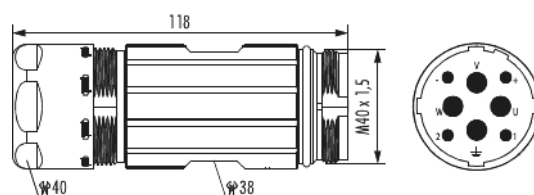

Gehäuse inkl. Einsatz Kabelsteckverbinder M40 Leistung - 8-polig

Artikelnummer 7720643000

Technische Daten

Gehäusebauform	Kupplung
Material Gehäuse	Messing , Zink-Druckguss
Material Gehäuseoberfläche	vernickelt
Einsatz	Stift
Ausführung	Schraub
Außengewinde steckseitig	M40 x 1,5
Rändelschraube-Ø steckseitig	40 mm
Verriegelungsart	Verschrauben
Schirmung	geschirmt
Dichtungsart	O-Ring
Material Dichtungen/O-Ringe	FKM (FPM) , NBR
Schlüsselweite (SW1/SW2)	40/38 mm
Kabeldurchmesser	13 - 18 mm
Länge (L)	118 mm
Temperaturbereich	-40 °C bis +125 °C
Verschmutzungsgrad	3

Gehäuse inkl. Einsatz Kabelsteckverbinder M40 Leistung - 8-polig

Artikelnummer 7720643000

Schutzart	IP 67 , IP 69 K
Anschlussart	Crimpen
Polzahl	8
Polbild	4 + 3 + PE
Farbe Kontakteinsatz	blau
Material Isolierkörper	PBT
Anzahl der Kontakte Signal	4
Anzahl der Kontakte Leistung	3
Anzahl der Kontakte PE	1
Kontakt-Ø Signal	2 mm
Kontakt-Ø Leistung	3,6 mm
Anschlussquerschnitt Signal	0,14 - 1,5 mm ²
Anschlussquerschnitt Leistung	2,5 - 16 mm ²
Anschlussbereich	0,14 - 16 mm ²
Nennstrom Signal	28 A
Nennstrom Leistung	55 A
Nennspannung bei Verschmutzungsgrad 3 Signal	300 V [~]
Nennspannung bei Verschmutzungsgrad 3 Leistung	600 V [~]
Prüfspannung Signal	2500 V [~]
Prüfspannung Leistung	4000 V [~]
Isolationswiderstand Signal	> 10 ¹³
Isolationswiderstand Leistung	> 10 ¹³
max. Übergangswiderstand Signal	3 mOhm

Gehäuse inkl. Einsatz Kabelsteckverbinder M40 Leistung - 8-polig

Artikelnummer 7720643000

Kaufmännische Daten

Verpackungseinheit	5
EAN-Code	4033878504390
Gewicht (Stammdaten)	0,0342 kg
ETIM 7	EC002635
ETIM 8	EC002635
ETIM 9	EC002635
eCl@ss 10.1	27440102
Zolltarifnummer	85366990