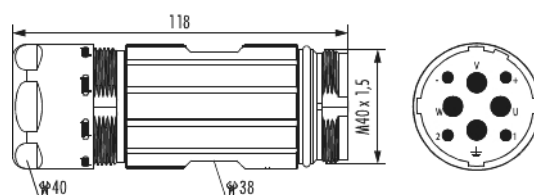

Gehäuse inkl. Einsatz Kabelsteckverbinder M40 Leistung - 8-polig

Artikelnummer 7720843000

Technische Daten

Gehäusebauform	Kupplung
Material Gehäuse	Messing , Zink-Druckguss
Material Gehäuseoberfläche	vernickelt
Einsatz	Stift
Ausführung	Schraub
Außengewinde steckseitig	M40 x 1,5
Innengewinde steckseitig	-
Rändelschraube-Ø steckseitig	40 mm
TWILOCK-Gewinde	-
Verriegelungsart	Verschrauben
Schirmung	geschirmt
Dichtungsart	O-Ring
Material Dichtungen/O-Ringe	FKM (FPM) , NBR
Schlüsselweite (SW1/SW2)	40/38 mm
Kabeldurchmesser	21 - 28 mm
Länge (L)	118 mm

Gehäuse inkl. Einsatz Kabelsteckverbinder M40 Leistung - 8-polig

Artikelnummer 7720843000

Temperaturbereich	-40 °C bis +125 °C
Verschmutzungsgrad	3
Schutzart	IP 67 , IP 69 K
Anschlussart	Crimpen
Polzahl	8
Polbild	4 + 3 + PE
Farbe Kontakteinsatz	blau
Material Isolierkörper	PBT
Material Ethernet-Einsatz	-
Anzahl der Kontakte Signal	4
Anzahl der Kontakte Leistung	3
Anzahl der Kontakte PE	1
Kontakt-Ø Signal	2 mm
Kontakt-Ø Leistung	3,6 mm
Anschlussquerschnitt Signal	0,14 - 1,5 mm ²
Anschlussquerschnitt Leistung	2,5 - 16 mm ²
Anschlussbereich	0,14 - 16 mm ²
Nennstrom Signal	28 A
Nennstrom Leistung	55 A
Nennspannung bei Verschmutzungsgrad 3 Signal	300 V [~]
Nennspannung bei Verschmutzungsgrad 3 Leistung	600 V [~]
Prüfspannung Signal	2500 V [~]
Prüfspannung Leistung	4000 V [~]

Gehäuse inkl. Einsatz Kabelsteckverbinder M40 Leistung - 8-polig

Artikelnummer 7720843000

Kaufmännische Daten

Verpackungseinheit	5
EAN-Code	4033878504437
Gewicht (Stammdaten)	0,0342 kg
ETIM 7	EC002635
ETIM 8	EC002635
ETIM 9	EC002635
eCl@ss 10.1	27440102
Zolltarifnummer	85366990