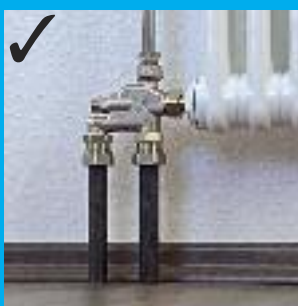

Probleemoplosser bij renovatie

Overtuigende technische gegevens en eenvoudige installatie maakt de dikwandige stalen buiskoppeling tot een van de belangrijkste probleemoplossers voor de verwarmingsmonteur. Hij kan op een zekere en snelle radiatormontage, ook in moeilijke werkomstandigheden, rekenen.

1.

Insteken

- schuif de koppeling op de vuilvrije dikwandige stalen buis
- geen speciale voorbehandeling nodig
- voor zij- en onderaansluiting

2.

Aandraaien

- lassen is niet noodzakelijk
- eenvoudig aandraaien
- hoge klem- en uittrekkraft
- vuilvrije montage, uiterst geschikt voor werkzaamheden in woonruimten

Klaar

- geen vervuiling van woonruimte
- sluit mooi aan bij appendage
- een perfecte oplossing!

De eenvoudige montage maakt installatie ook op moeilijk bereikbare plaatsen zonder problemen mogelijk.

Koppeling met euroconus binnendraad

- voor appendages met euroconus (DIN EN 16313)
- snelle, eenvoudige en betrouwbare montage
- extreme hoge klemkracht
- hoge temperatuur- en drukbestendigheid (10 bar / 120°C)
- voor stalen buis (DIN EN10255)