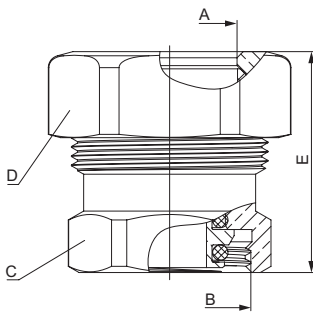

- voor appendages met euroconus (DIN EN 16313)
- snelle, eenvoudige en betrouwbare montage
- extreme hoge klemkracht
- hoge temperatuur- en drukbestendigheid (10 bar / 120°C)
- voor stalen buis (DIN EN10255)

Uitvoering

A	B	C	D	E	Artikelnummer
G 3/8	G 3/4	SW 30	SW 30	34	2 353 3834 01
G 1/2	G 3/4	SW 30	SW 36	36	2 353 1234 01

Materiaalgegevens

Body:	Messing vernikkeld
Klemkraag:	RVS
Drukkring:	Messing
Afdichtingsmanchet:	EPDM

Uitvoering

A	B	C	D	E	F	Artikelnummer
G 3/8	G 3/4	SW 27	SW 30	9,5	34	2 354 3834 01
G 1/2	G 3/4	SW 27	SW 36	9,5	36	2 354 1234 01
G 3/4	G 3/4	SW 34	SW 45	9,5	41	2 354 3434 01

Materiaalgegevens

Body:	Messing vernikkeld
Klemkraag:	RVS
Drukkring:	Messing
Afdichtingsmanchet:	EPDM

Uitvoering						Artikelnummer
A	B	C	D	E		
G 3/8	G 1/2	SW 27	SW 30	34	2 356 3812 01	
G 1/2	G 1/2	SW 27	SW 36	36	2 356 1212 01	

Materiaalgegevens

Body: Messing vernikkeld
 Klemkraag: RVS
 Drukkring: Messing
 Afdichtingsmanchet: EPDM