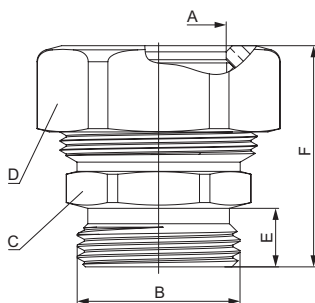

Uitvoering

A	B	C	D	E	Artikelnummer
G 3/8	G 3/4	SW 30	SW 30	34	2 353 3834 01
G 1/2	G 3/4	SW 30	SW 36	36	2 353 1234 01

Materiaalgegevens

Body:	Messing vernikkeld
Klemkraag:	RVS
Drukkring:	Messing
Afdichtingsmanchet:	EPDM

Koppeling met euroconus buitendraad

- voor appendages met euroconus (DIN EN 16313)
- snelle, eenvoudige en betrouwbare montage
- extreme hoge klemkracht
- hoge temperatuur- en drukbestendigheid (10 bar / 120°C)
- voor stalen buis (DIN EN10255)

Uitvoering

A	B	C	D	E	F	Artikelnummer
G 3/8	G 3/4	SW 27	SW 30	9,5	34	2 354 3834 01
G 1/2	G 3/4	SW 27	SW 36	9,5	36	2 354 1234 01
G 3/4	G 3/4	SW 34	SW 45	9,5	41	2 354 3434 01

Materiaalgegevens

Body:	Messing vernikkeld
Klemkraag:	RVS
Drukkring:	Messing
Afdichtingsmanchet:	EPDM

Uitvoering							Artikelnummer
A	B	C	D	E	F		
G 3/8	R 1/2	SW 24	SW 30	16,8	42	2 355 3812 01	
G 1/2	R 1/2	SW 27	SW 36	16,8	45	2 355 1212 01	
G 3/4	R 3/4	SW 34	SW 45	19	50	2 355 3434 01	
G 1	R 1	SW 41	SW 55	22	56	2 355 1010 01	