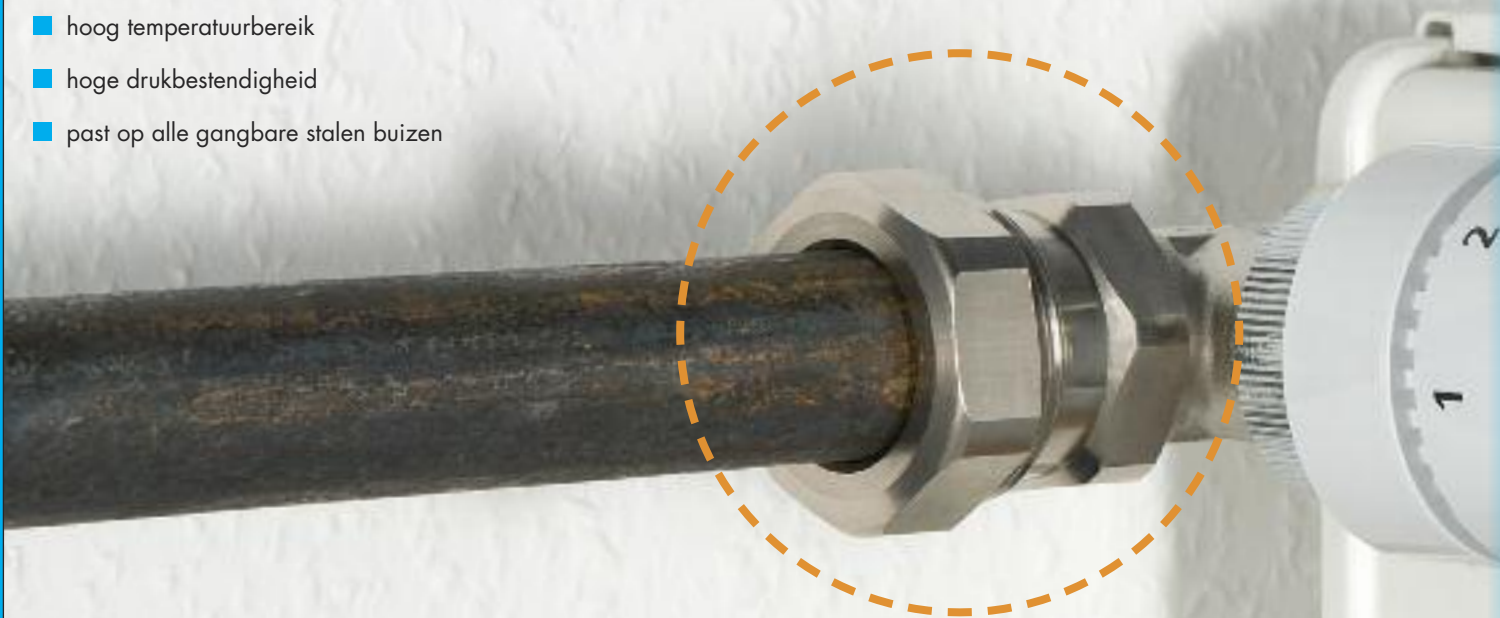

Dikwandige stalen buiskoppeling

De probleemoplosser bij vervanging van radiatoren

HUMMEL dikwandige stalen buiskoppeling

De HUMMEL dikwandige stalen buiskoppeling is de ideale oplossing voor renovatie van verwarmingssystemen. De installatie van nieuwe radiatoren in bestaande situaties werkt zo makkelijk en laat geen spoor aan wand- en vloerbekleding achter – een schone oplossing! Lassen en draad snijden behoren tot het verleden. Vooral in bewoonde en moeilijk bereikbare plaatsen weten monteurs de HUMMEL stalen buiskoppeling te waarderen.

- snelle montage
- hoge klemkracht
- hoog temperatuurbereik
- hoge drukbestendigheid
- past op alle gangbare stalen buizen

Dikwandige stalen buis koppeling koffer, Art.-nr. 2 810 0320 20

De HUMMEL dikwandige stalen buiskoppelingen zijn verkrijgbaar in elf verschillende maten en uitvoeringen. Deze zijn uitwisselbaar met appendages met euroconus en binnen- of buitendraad. Voor de installatiemonteur is de dikwandige stalen buiskoppeling koffer een ideale uitkomst. Hierbij heeft hij alle mogelijke varianten onder handbereik en is hiermee goed voorbereid op iedere installatie situatie.

1.

Insteken

- schuif de koppeling op de vuilvrije dikwandige stalen buis
- geen speciale voorbehandeling nodig
- voor zij- en onderaansluiting

2.

Aandraaien

- lassen is niet noodzakelijk
- eenvoudig aandraaien
- hoge klem- en uittrekkraft
- vuilvrije montage, uiterst geschikt voor werkzaamheden in woonruimten

Klaar

- geen vervuiling van woonruimte
- sluit mooi aan bij appendage
- een perfecte oplossing!

De eenvoudige montage maakt installatie ook op moeilijk bereikbare plaatsen zonder problemen mogelijk.

Koppeling met euroconus binnendraad