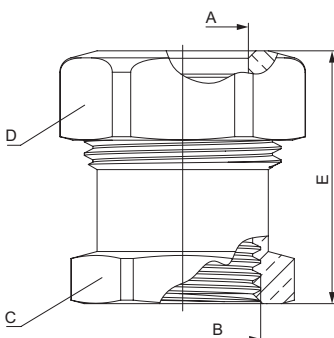

Uitvoering

A	B	C	D	E	F	Artikelnummer
G 3/8	G 3/4	SW 27	SW 30	9,5	34	2 354 3834 01
G 1/2	G 3/4	SW 27	SW 36	9,5	36	2 354 1234 01
G 3/4	G 3/4	SW 34	SW 45	9,5	41	2 354 3434 01

Materiaalgegevens

Body:	Messing vernikkeld
Klemkraag:	RVS
Drukkring:	Messing
Afdichtingsmanchet:	EPDM

Uitvoering							Artikelnummer
A	B	C	D	E	F		
G 3/8	R 1/2	SW 24	SW 30	16,8	42	2 355 3812 01	
G 1/2	R 1/2	SW 27	SW 36	16,8	45	2 355 1212 01	
G 3/4	R 3/4	SW 34	SW 45	19	50	2 355 3434 01	
G 1	R 1	SW 41	SW 55	22	56	2 355 1010 01	

Materiaalgegevens

Body: Messing vernikkeld
 Klemkraag: RVS
 Drukkring: Messing
 Afdichtingsmanchet: EPDM

Koppeling met binnendraad

- voor aansluitkoppeling met buitendraad
- snelle, eenvoudige en betrouwbare montage
- extreme hoge klemkracht
- hoge temperatuur- en drukbestendigheid (10 bar / 120°C)
- voor stalen buis (DIN EN10255)

Uitvoering						Artikelnummer
A	B	C	D	E		
G 3/8	G 1/2	SW 27	SW 30	34	2 356 3812 01	
G 1/2	G 1/2	SW 27	SW 36	36	2 356 1212 01	

Materiaalgegevens

Body: Messing vernikkeld
 Klemkraag: RVS
 Drukkring: Messing
 Afdichtingsmanchet: EPDM