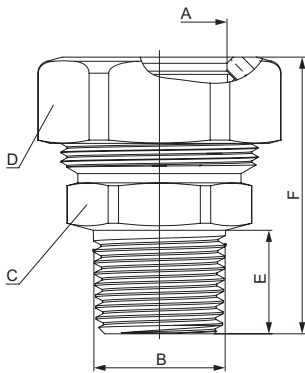

Uitvoering

A	B	C	D	E	Artikelnummer
G 3/8	G 3/4	SW 30	SW 30	34	2 353 3834 01
G 1/2	G 3/4	SW 30	SW 36	36	2 353 1234 01

Materiaalgegevens

Body:	Messing vernikkeld
Klemkraag:	RVS
Drukkring:	Messing
Afdichtingsmanchet:	EPDM

Uitvoering

A	B	C	D	E	F	Artikelnummer
G 3/8	G 3/4	SW 27	SW 30	9,5	34	2 354 3834 01
G 1/2	G 3/4	SW 27	SW 36	9,5	36	2 354 1234 01
G 3/4	G 3/4	SW 34	SW 45	9,5	41	2 354 3434 01

Materiaalgegevens

Body:	Messing vernikkeld
Klemkraag:	RVS
Drukkring:	Messing
Afdichtingsmanchet:	EPDM

Uitvoering							Artikelnummer
A	B	C	D	E	F		
G 3/8	R 1/2	SW 24	SW 30	16,8	42	2 355 3812 01	
G 1/2	R 1/2	SW 27	SW 36	16,8	45	2 355 1212 01	
G 3/4	R 3/4	SW 34	SW 45	19	50	2 355 3434 01	
G 1	R 1	SW 41	SW 55	22	56	2 355 1010 01	

Uitvoering						Artikelnummer
A	B	C	D	E		
G 3/8	G 1/2	SW 27	SW 30	34	2 356 3812 01	
G 1/2	G 1/2	SW 27	SW 36	36	2 356 1212 01	

Materiaalgegevens

Body: Messing vernikkeld
 Klemkraag: RVS
 Drukkring: Messing
 Afdichtingsmanchet: EPDM