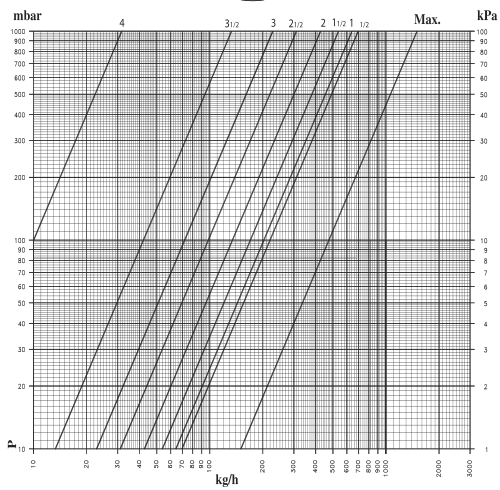

1/2 ... 4

Halbe Umdrehungen / Half turns

Halbe Umdrehung / Half turns	KV (m ³ /h)
Max	1.50
1/2	0.72
1	0.64
1 1/2	0.53
2	0.42
2 1/2	0.31
3	0.23
3 1/2	0.13
4	0.03

Halbe Umdrehung / Half turns	KV (m ³ /h)
Max	1.90
1/2	0.78
1	0.71
1 1/2	0.57
2	0.46
2 1/2	0.34
3	0.26
3 1/2	0.16
4	0.05

Maße / Dimensions:

Alle technischen Daten sind unverbindlich. Abbildungen sind symbolisch und können vom jeweiligen Produkt abweichen. Technische Änderungen und Irrtum vorbehalten.
All technical data are not binding. Illustrations are symbolic and may differ from the product delivered. Technical changes and errors are subject to change.