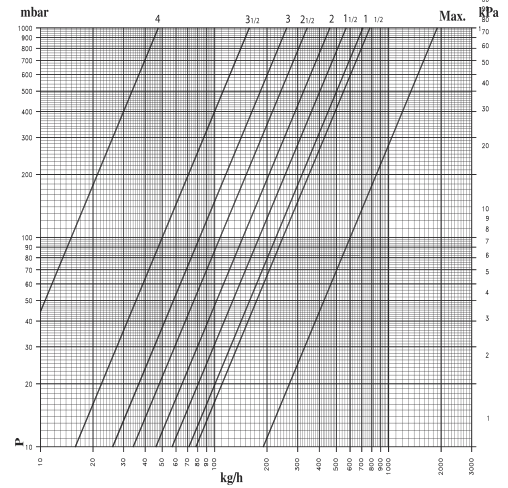

1/2 ... 4

Halbe Umdrehungen / Half turns

Halbe Umdrehung / Half turns	KV (m ³ /h)
Max	1.50
1/2	0.72
1	0.64
1 1/2	0.53
2	0.42
2 1/2	0.31
3	0.23
3 1/2	0.13
4	0.03

Halbe Umdrehung / Half turns	KV (m ³ /h)
Max	1.90
1/2	0.78
1	0.71
1 1/2	0.57
2	0.46
2 1/2	0.34
3	0.26
3 1/2	0.16
4	0.05

Maße / Dimensions:

Alle technischen Daten sind unverbindlich. Abbildungen sind symbolisch und können vom jeweiligen Produkt abweichen. Technische Änderungen und Irrtum vorbehalten.
All technical data are not binding. Illustrations are symbolic and may differ from the product delivered. Technical changes and errors are subject to change.