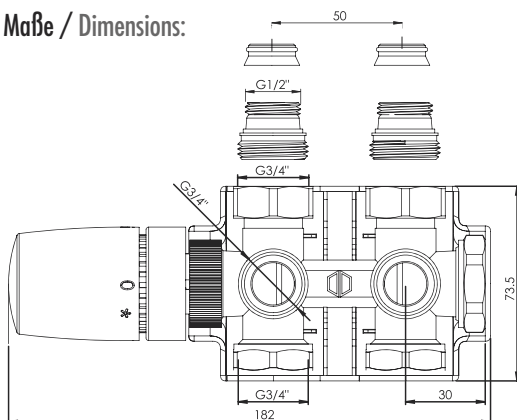

1/2 ... 4

Halbe Umdrehungen / Half turns

Halbe Umdrehung / Half turns	KV (m ³ /h)
Max	1.50
1/2	0.72
1	0.64
1 1/2	0.53
2	0.42
2 1/2	0.31
3	0.23
3 1/2	0.13
4	0.03

Halbe Umdrehung / Half turns	KV (m ³ /h)
Max	1.90
1/2	0.78
1	0.71
1 1/2	0.57
2	0.46
2 1/2	0.34
3	0.26
3 1/2	0.16
4	0.05

Maße / Dimensions:

Alle technischen Daten sind unverbindlich. Abbildungen sind symbolisch und können vom jeweiligen Produkt abweichen. Technische Änderungen und Irrtum vorbehalten.
All technical data are not binding. Illustrations are symbolic and may differ from the product delivered. Technical changes and errors are subject to change.