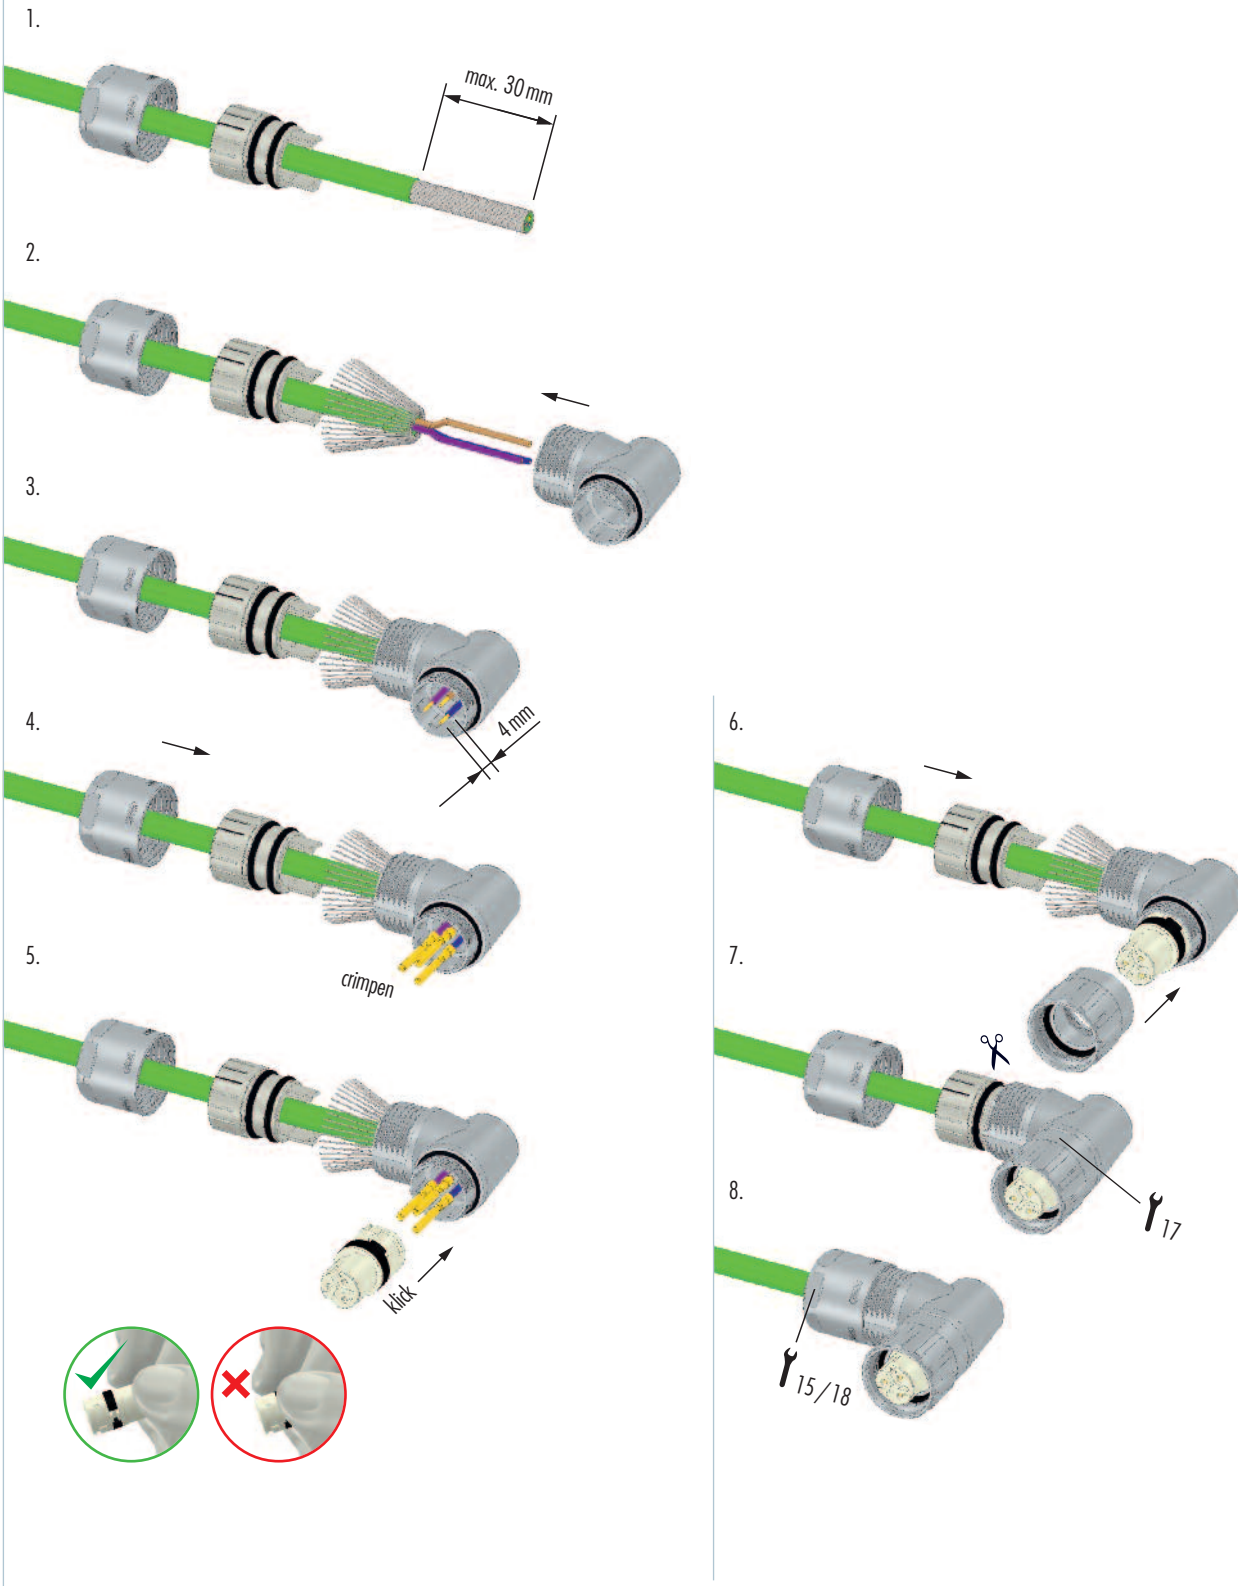

Montageanleitung

Winkelsteckverbinder orientierbar

M 16

M 23 Profinet

M 23 RJ 45

M 23 Signal

M 27 Signal

M 23 Leistung

M 40 Leistung

INOX

Umspritzt

Kundenspezifisch